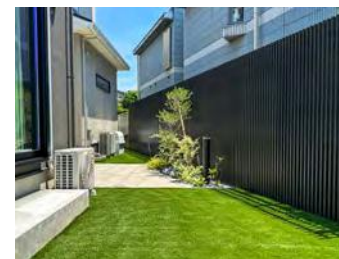

やっと出来上がった理想のマイホーム。最後まで妥協せずお家の第一印象と一緒に設計しましょう。玄関アプローチの目隠しと個性を両立します。

Tile Terrace

内と外、人と人、家族の絆を自然につなぐタイルテラス。お天気の日にはお庭でピクニック、お友達を呼んで BBQ も楽しそう。ここが我が家のリビング。

家と庭をつないで
季節の移ろいを感じる
新たな暮らし。

RE GARDEN

リフォームではなくリガーデン。住む人の暮らし方やライフスタイルに合わせてお庭もバージョンアップ。住む方の心地よい空間づくりをお手伝いします。

Entrance

やっと出来上がった理想のマイホーム。最後まで妥協せず、お家の第一印象と一緒に設計しましょう。玄関アプローチの目隠しと個性を両立します。

ちょっとしたリフォームもお気軽にご相談ください。

Lighting

暗くなるまで頑張って帰宅したとき、お帰りなさいと出迎えてくれる優しい明かり。ホッと心が緩む瞬間です。

Weed

貴重な時間を雑草対策に追われるのは嫌ですね。人工芝や化粧砂利で手入れいらずのお庭に生まれ変わります。

Terrace Roof

内と外、人と人、家族の絆を自然につなぐ新たな空間。お天気の日には、ここが我が家のリビング。急な天候の変化ももう安心。夏場のプールなどにもオススメです。

Living Garden

庭とリビングの一体感。四季の移ろいを感じながら、自然の心地よさの中で家族と過ごす安らぎの時。リビングから直接つながる開放的なもうひとつのお部屋です。

Fence

せっかくのマイホーム、レースのカーテンを開けて庭全体までがお家です。敷地いっぱいまで好きな空間に。