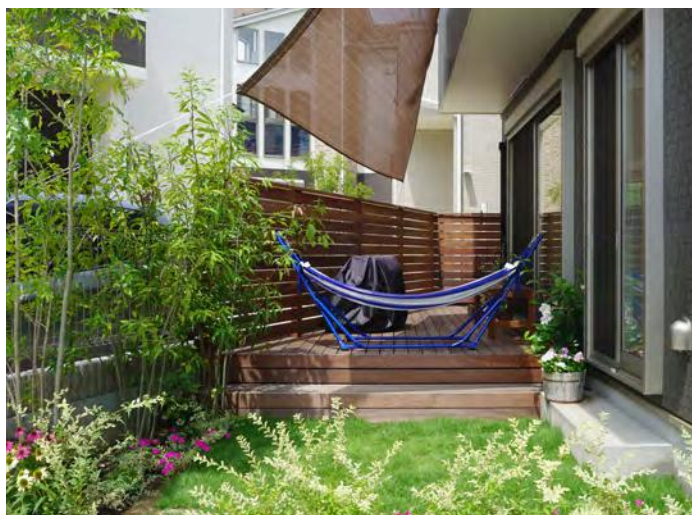

やっと出来上がった理想のマイホーム。最後まで妥協せずお家の第一印象と一緒に設計しましょう。玄関アプローチの目隠しと個性を両立します。

Tile Terrace

内と外、人と人、家族の絆を自然につなぐタイルテラス。お天気の日にはお庭でピクニック、お友達を呼んで BBQ も楽しそう。ここが我が家のリビング。

家と庭をつないで
季節の移ろいを感じる
新たな暮らし。

RE GARDEN

リフォームではなくリガーデン。住む人の暮らし方やライフスタイルに合わせてお庭もバージョンアップ。住む方の心地よい空間づくりをお手伝いします。

Entrance

やっと出来上がった理想のマイホーム。最後まで妥協せず、お家の第一印象と一緒に設計しましょう。玄関アプローチの目隠しと個性を両立します。

ちょっとしたリフォームもお気軽にご相談ください。

Lighting

暗くなるまで頑張って帰宅したとき、お帰りなさいと出迎えてくれる優しい明かり。ホッと心が緩む瞬間です。

Weed

貴重な時間を雑草対策に追われるのは嫌ですね。人工芝や化粧砂利で手入れいらずのお庭に生まれ変わります。

Terrace Roof

内と外、人と人、家族の絆を自然につなぐ新たな空間。お天気の日には、ここが我が家のリビング。急な天候の変化ももう安心。夏場のプールなどにもオススメです。

Living Garden

庭とリビングの一体感。四季の移ろいを感じながら、自然の心地よさの中で家族と過ごす安らぎの時。リビングから直接つながる開放的なもうひとつのお部屋です。

Fence

せっかくのマイホーム、レースのカーテンを開けて庭全体までがお家です。敷地いっぱいまで好きな空間に。