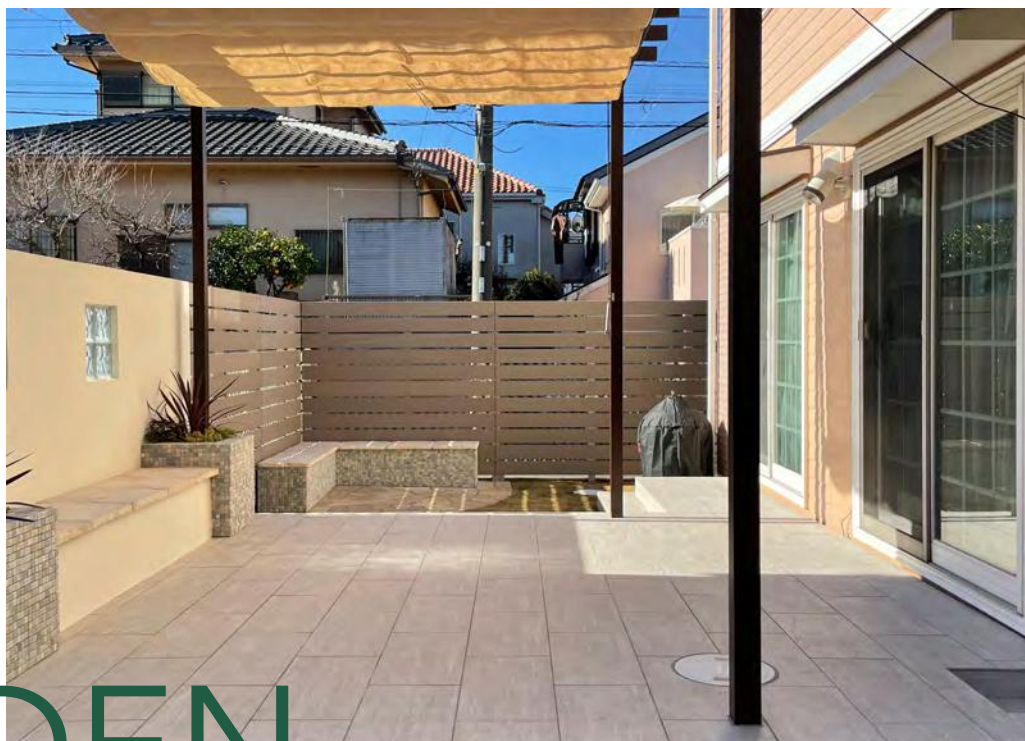

やっと出来上がった理想のマイホーム。最後まで妥協せずお家の第一印象と一緒に設計しましょう。玄関アプローチの目隠しと個性を両立します。

Tile Terrace

内と外、人と人、家族の絆を自然につなぐタイルテラス。お天気の日にはお庭でピクニック、お友達を呼んで BBQ も楽しそう。ここが我が家のリビング。

家と庭をつないで
季節の移ろいを感じる
新たな暮らし。

RE GARDEN

リフォームではなくリガーデン。住む人の暮らし方やライフスタイルに合わせてお庭もバージョンアップ。住む方の心地よい空間づくりをお手伝いします。

Entrance

やっと出来上がった理想のマイホーム。最後まで妥協せず、お家の第一印象と一緒に設計しましょう。玄関アプローチの目隠しと個性を両立します。

ちょっとしたリフォームもお気軽にご相談ください。

Lighting

暗くなるまで頑張って帰宅したとき、お帰りなさいと出迎えてくれる優しい明かり。ホッと心が緩む瞬間です。

Weed

貴重な時間を雑草対策に追われるのは嫌ですね。人工芝や化粧砂利で手入れいらずのお庭に生まれ変わります。

Terrace Roof

内と外、人と人、家族の絆を自然につなぐ新たな空間。お天気の日には、ここが我が家のリビング。急な天候の変化ももう安心。夏場のプールなどにもオススメです。

Living Garden

庭とリビングの一体感。四季の移ろいを感じながら、自然の心地よさの中で家族と過ごす安らぎの時。リビングから直接つながる開放的なもうひとつのお部屋です。

Fence

せっかくのマイホーム、レースのカーテンを開けて庭全体までがお家です。敷地いっぱいまで好きな空間に。